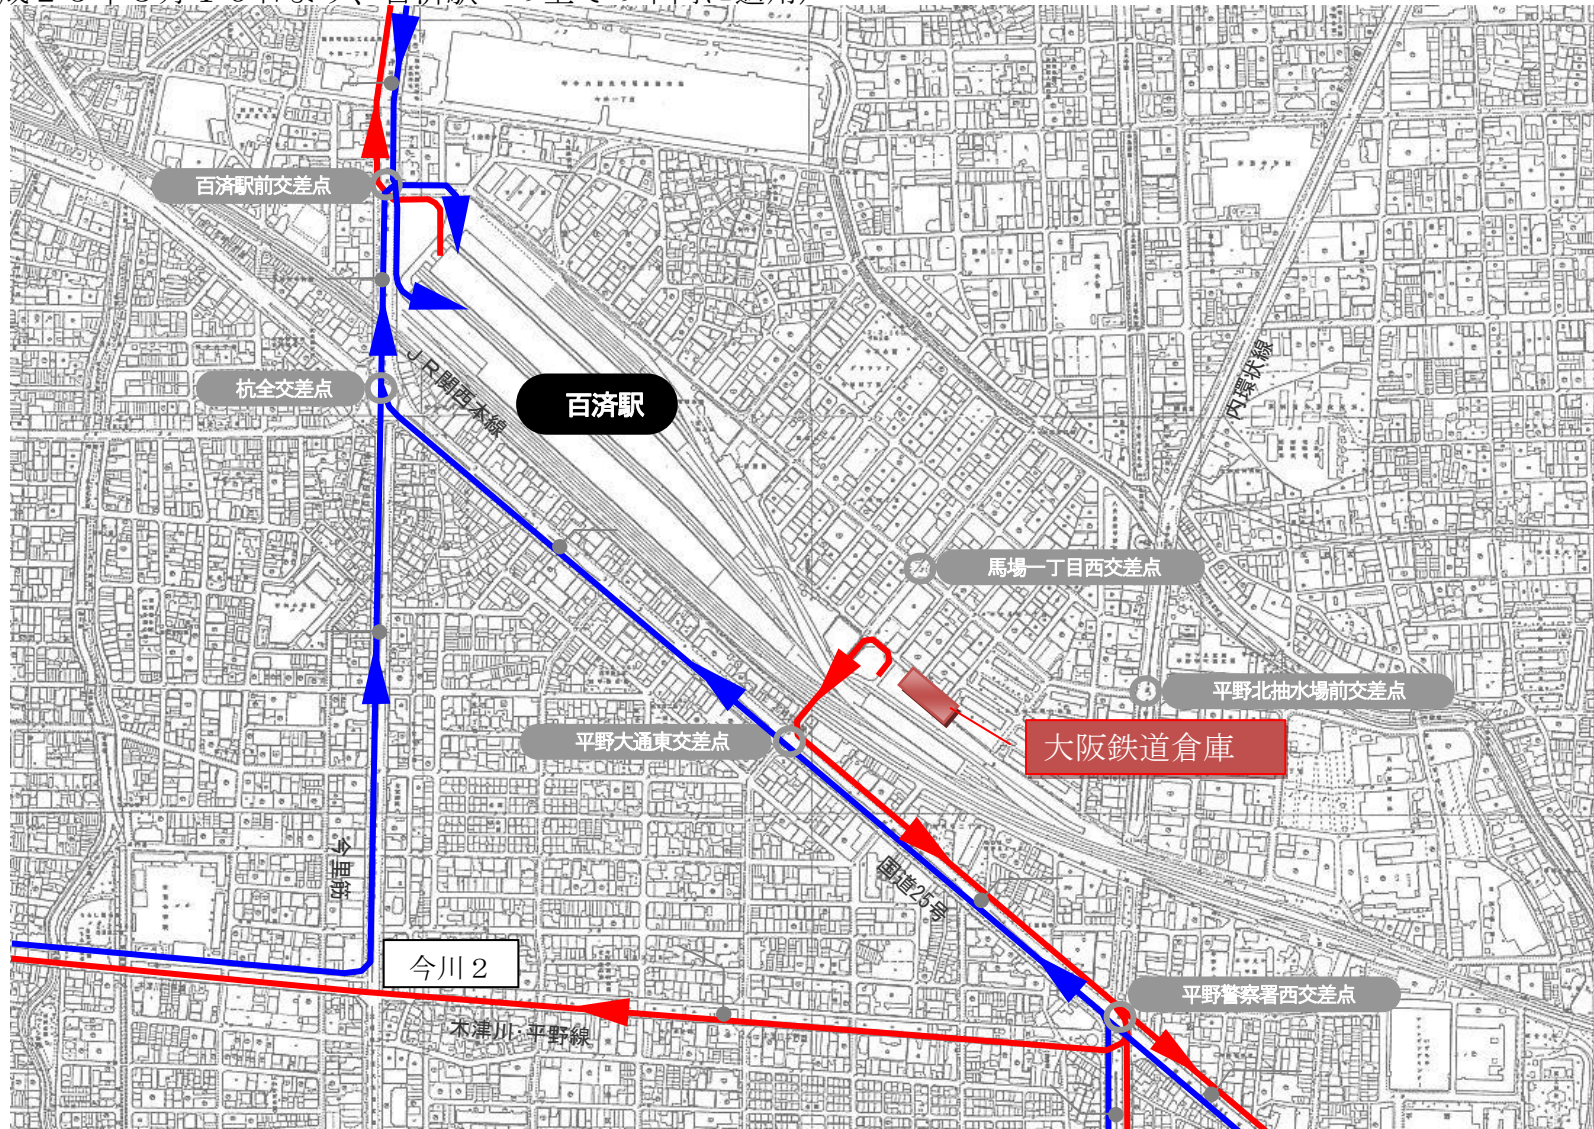

## 百済貨物ターミナル駅へのアクセス経路

(平成25年3月16日より、百済駅への全ての車両に適用)

- 駅へ進入時、国道25号線天王寺方面からの杭全交差点の左折はできません。今川2丁目交差点を左折してください。
- 駅から退出時、南行する際は駅馬場地下道を通り、国道25号線を左折、北行する際は正門を出て今里筋を右折してください。